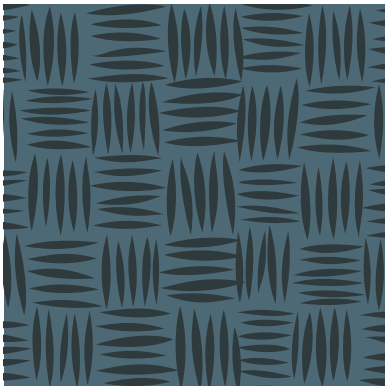

SB5 MILKYWAY

C2 PAINT PALETTE

729 Cambridge

741 Baritone